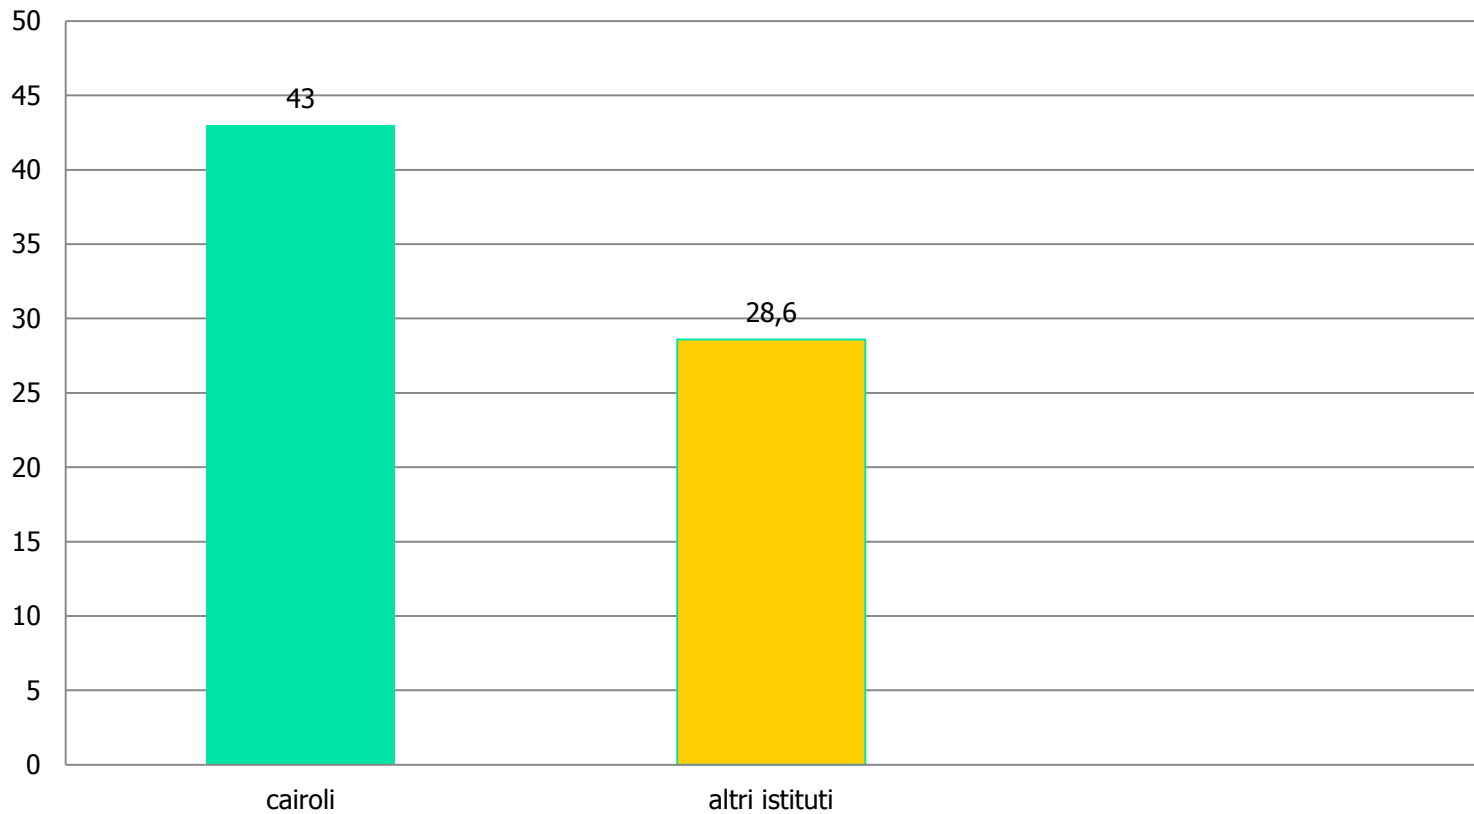

% studenti in possesso di certificazioni linguistiche