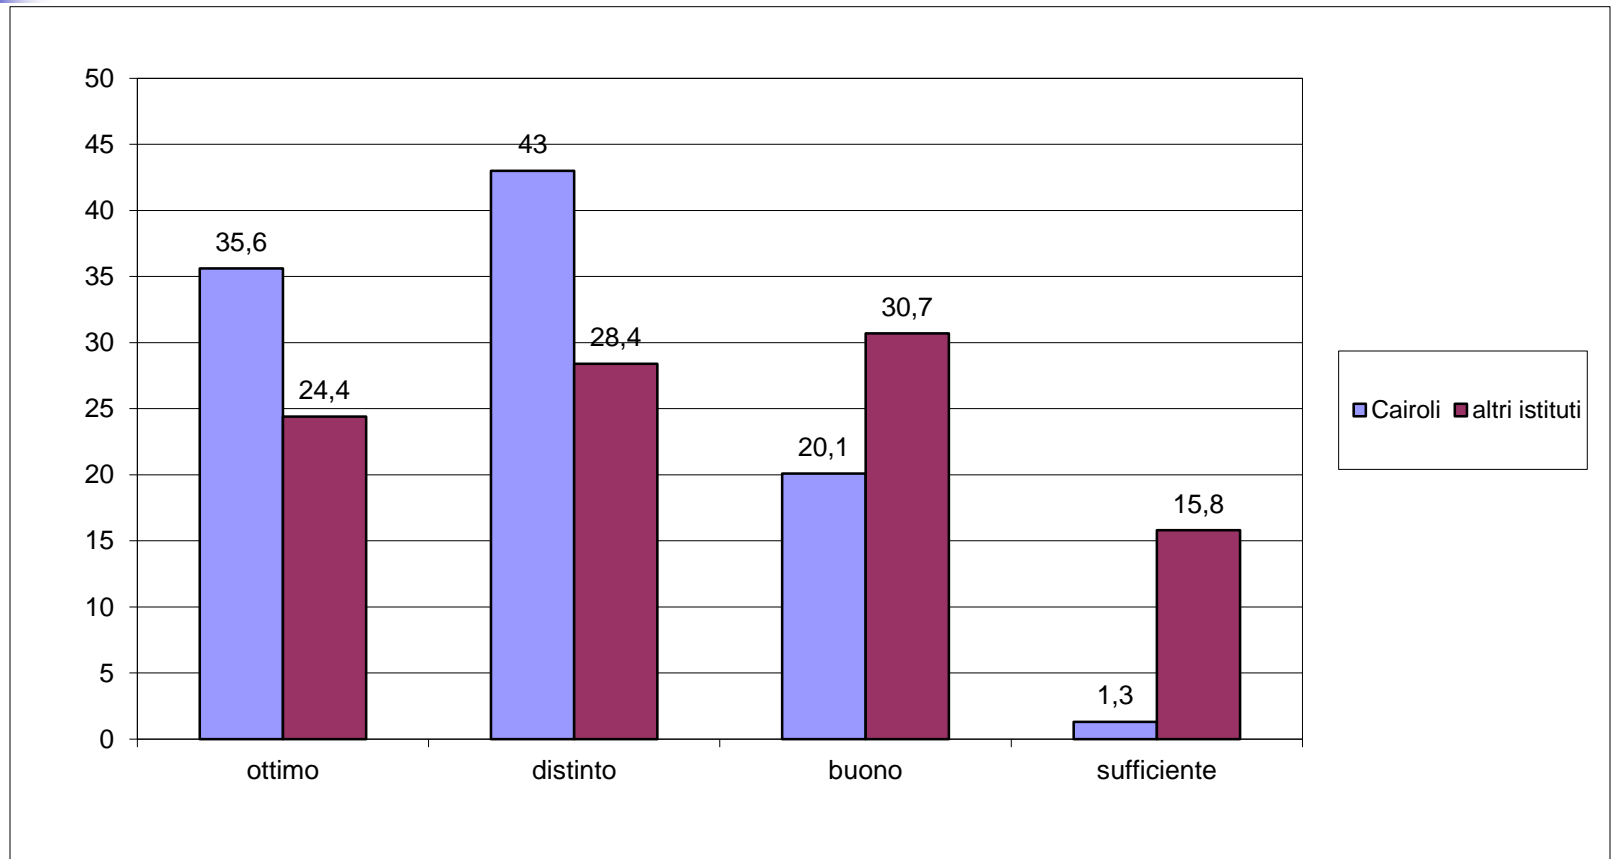

ESITI ALMA DIPLOMA 2013

PARTECIPAZIONE

- Numero diplomati: 164
- Questionari compilati: 149
- Hanno aderito al progetto numerosi istituti, per un totale di 48272 studenti

Titolo di studio dei genitori (%)

Estrazione sociale

Situazione di partenza (risultato scuola media)

Voto di diploma (%)

Gli studenti sono soddisfatti dell'esperienza complessiva?

Gli studenti sono soddisfatti della competenza dei docenti?