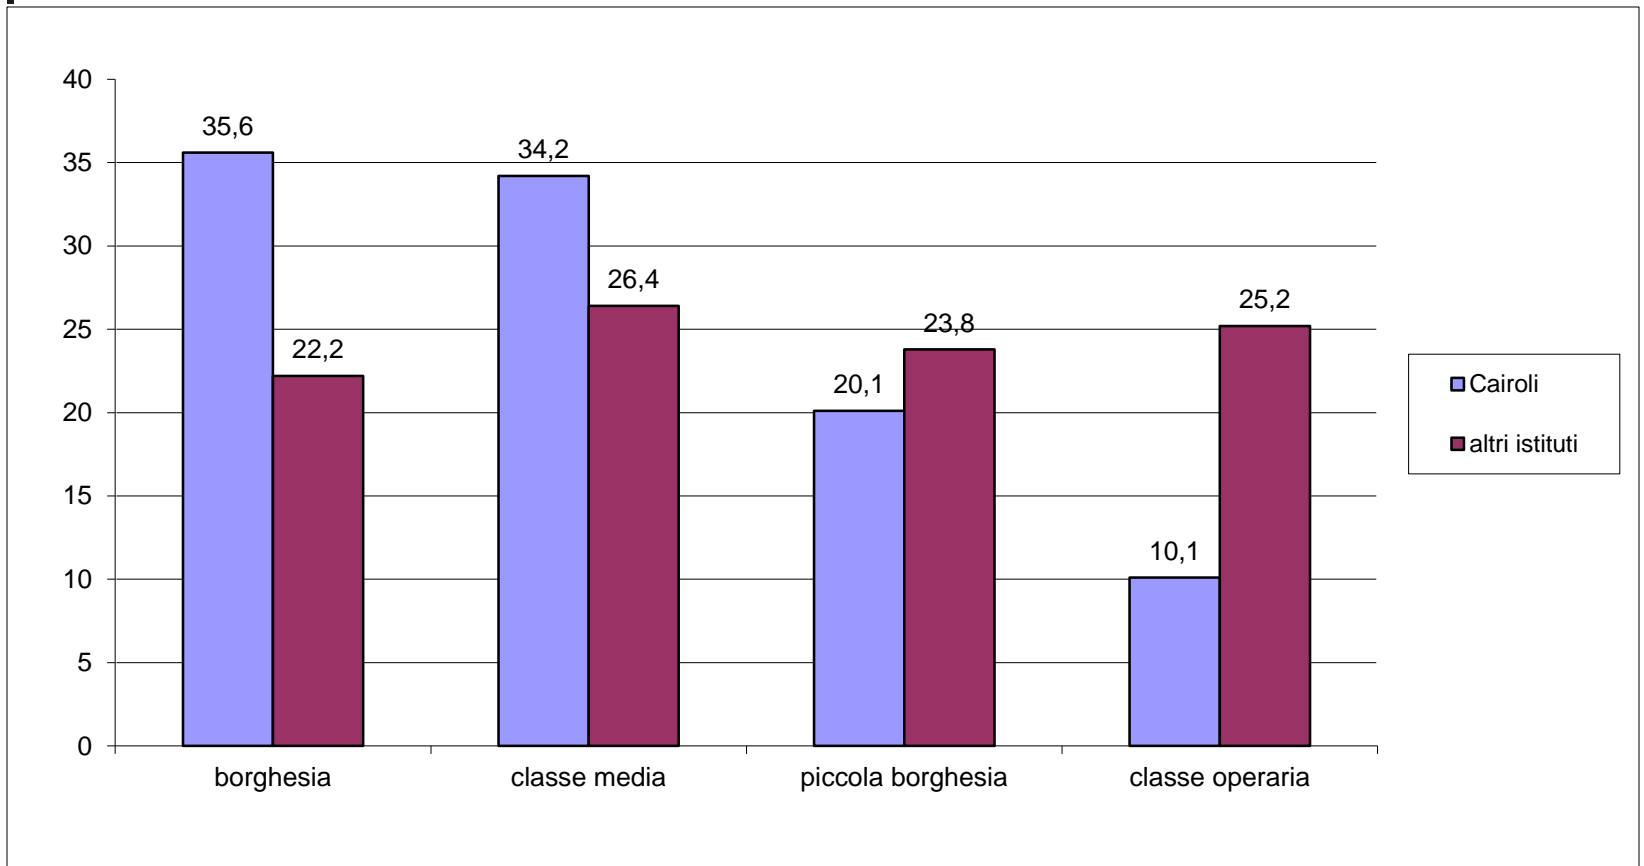

ESITI ALMA DIPLOMA 2013

PARTECIPAZIONE

- Numero diplomati: 164
- Questionari compilati: 149
- Hanno aderito al progetto numerosi istituti, per un totale di 48272 studenti

Titolo di studio dei genitori (%)

Estrazione sociale

Situazione di partenza (risultato scuola media)

Voto di diploma (%)

Gli studenti sono soddisfatti dell'esperienza complessiva?

Gli studenti sono soddisfatti della competenza dei docenti?