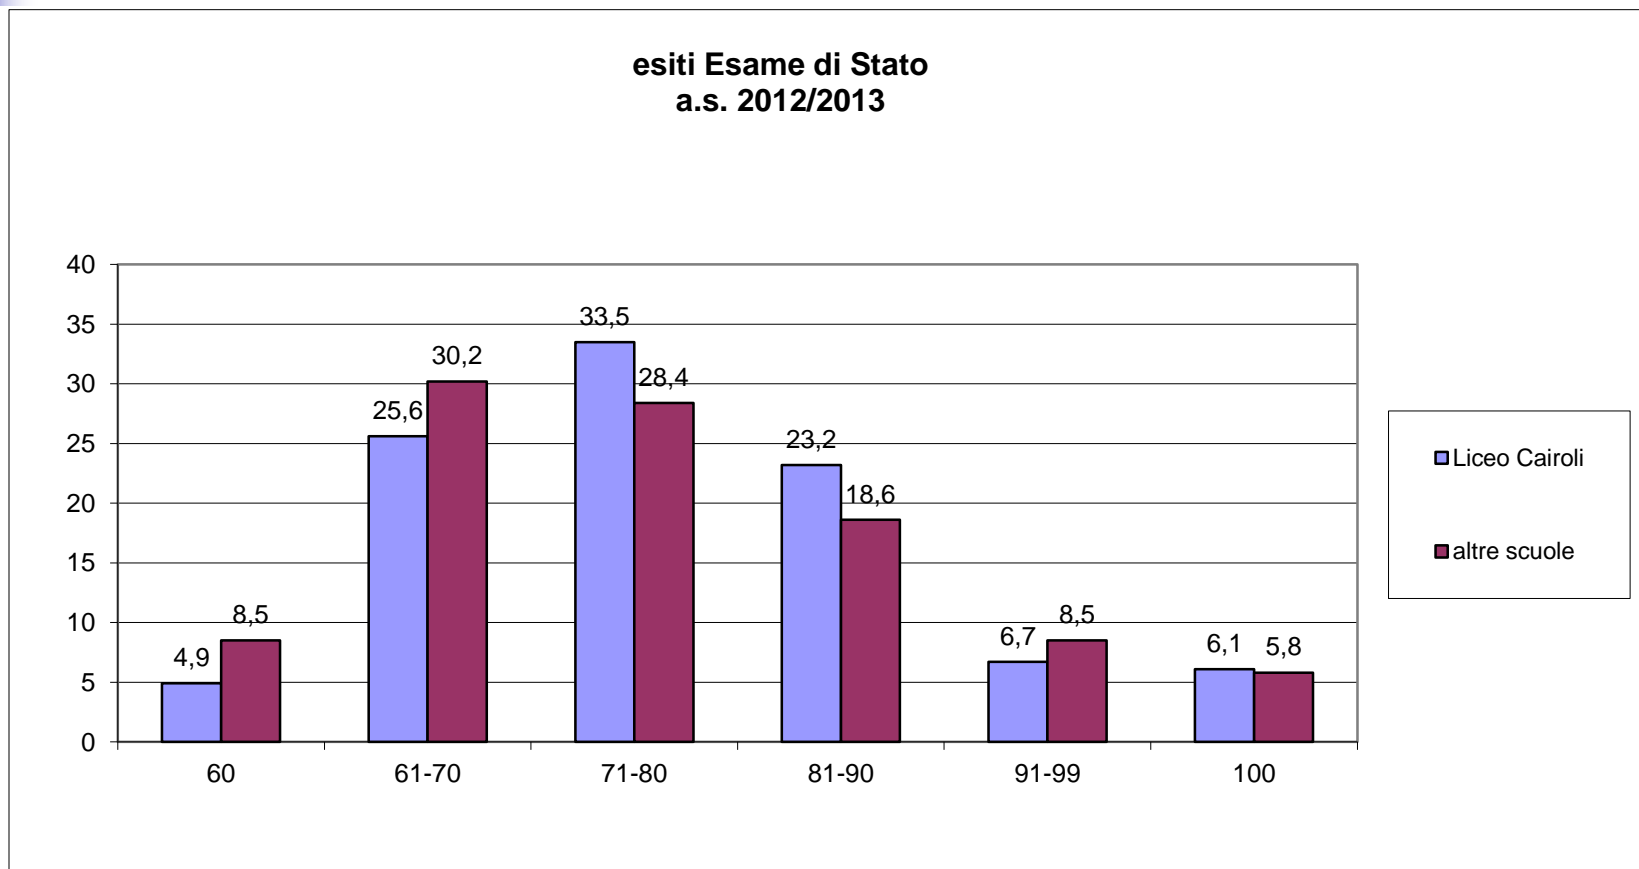

ESITI ALMA DIPLOMA 2013

PARTECIPAZIONE

- Numero diplomati: 164
- Questionari compilati: 149
- Hanno aderito al progetto numerosi istituti, per un totale di 48272 studenti

Titolo di studio dei genitori (%)

Estrazione sociale

Situazione di partenza (risultato scuola media)

Voto di diploma (%)

Gli studenti sono soddisfatti dell'esperienza complessiva?

Gli studenti sono soddisfatti della competenza dei docenti?