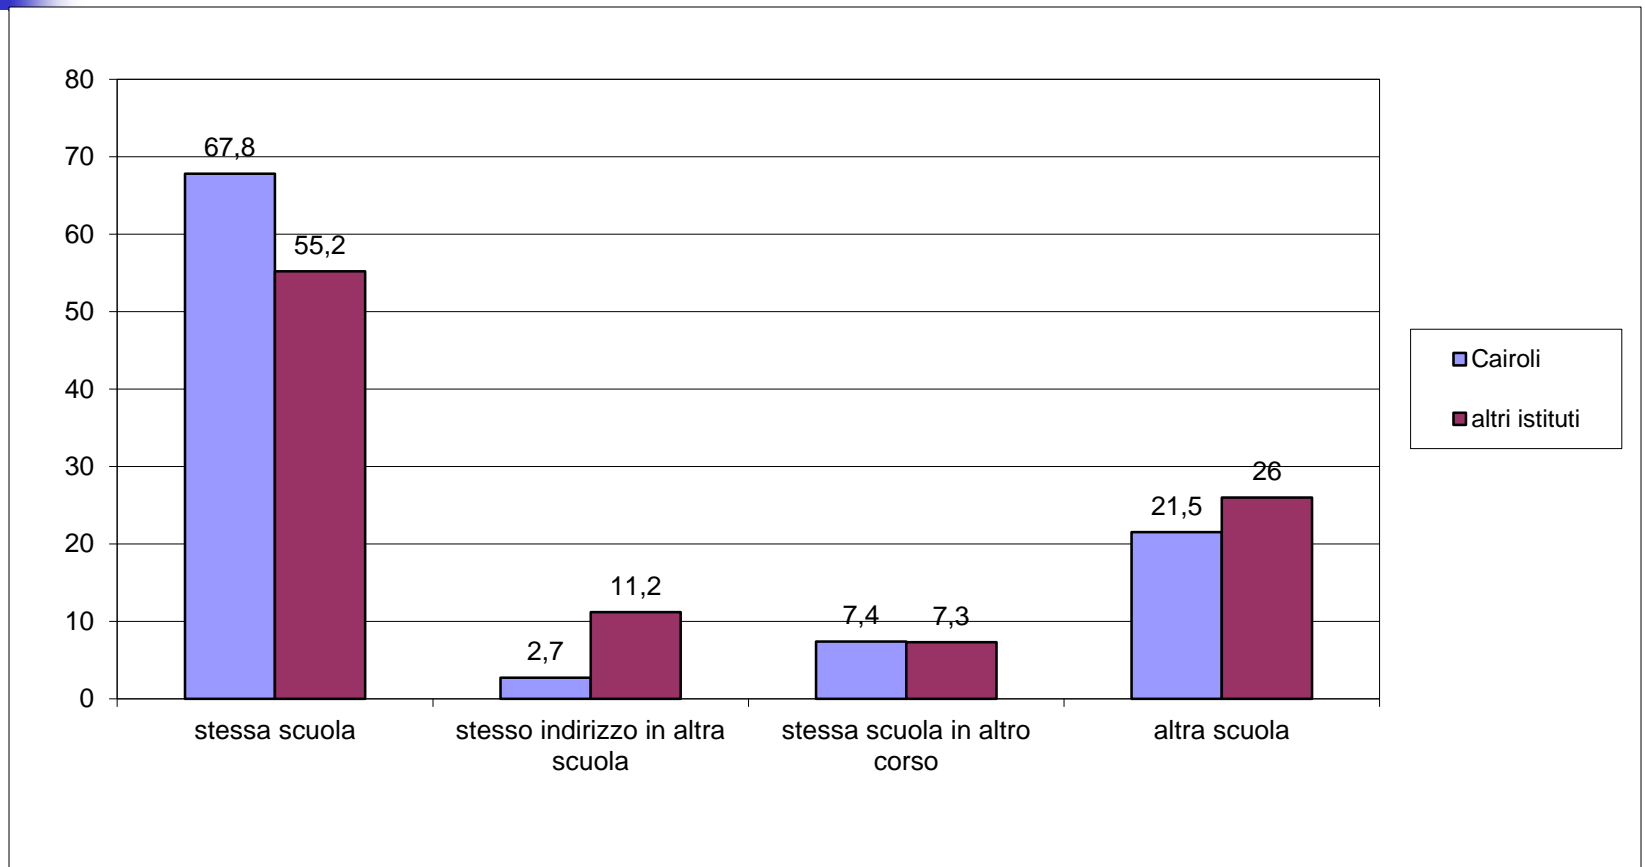

Se tornassero indietro si iscriverebbero.... (%)