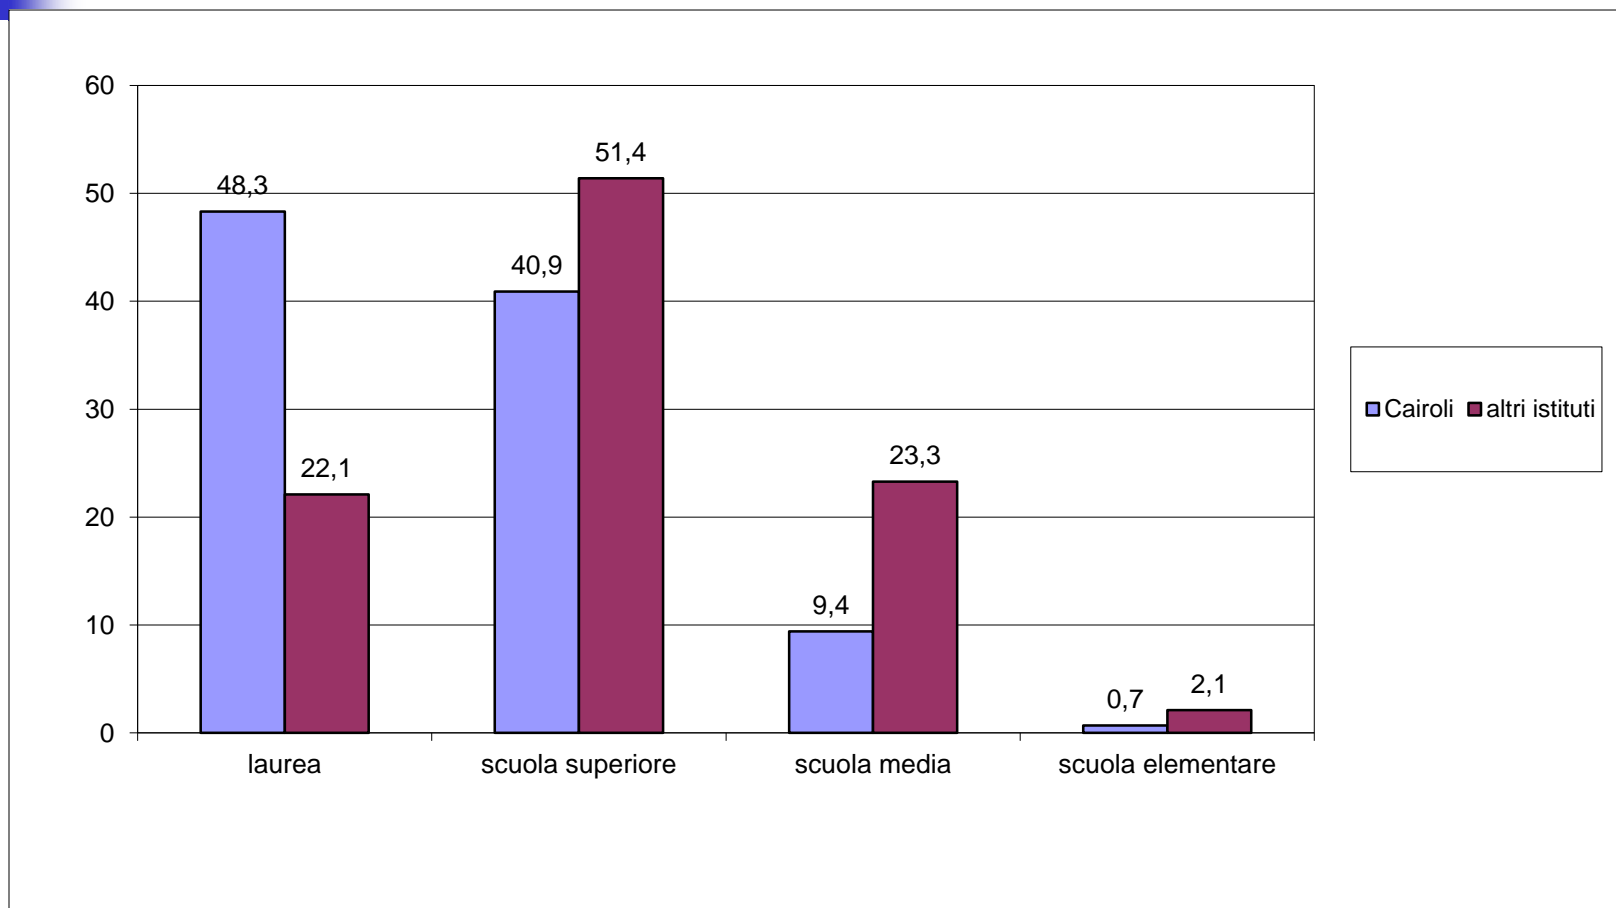

ESITI ALMA DIPLOMA 2013

PARTECIPAZIONE

- Numero diplomati: 164
- Questionari compilati: 149
- Hanno aderito al progetto numerosi istituti, per un totale di 48272 studenti

Titolo di studio dei genitori (%)

Estrazione sociale

Situazione di partenza (risultato scuola media)

Voto di diploma (%)

Gli studenti sono soddisfatti dell'esperienza complessiva?

Gli studenti sono soddisfatti della competenza dei docenti?