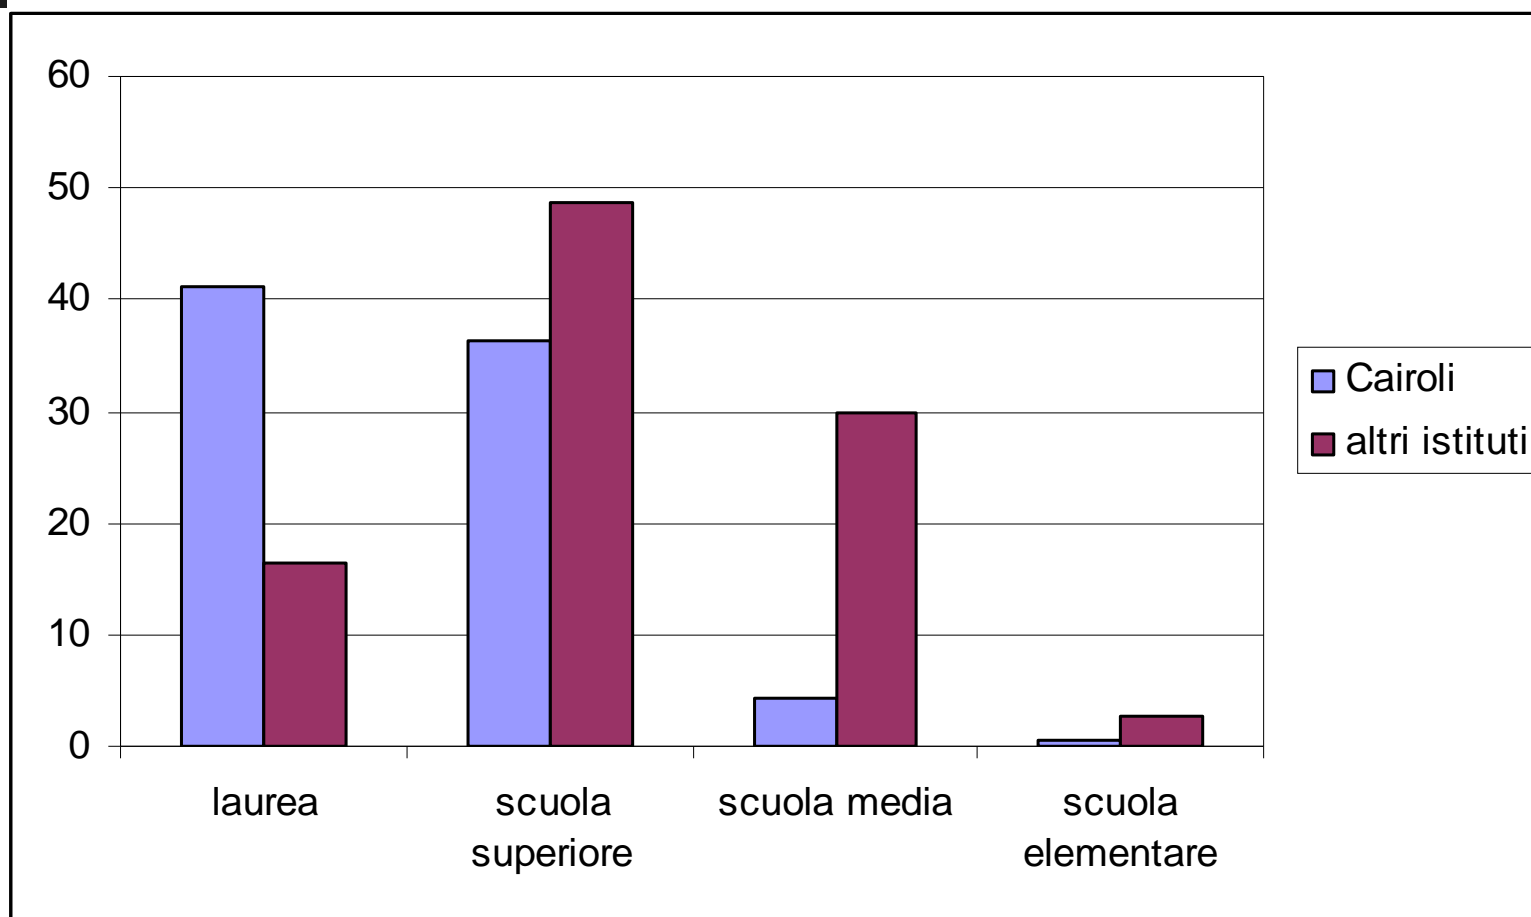

ESITI ALMA DIPLOMA 2010

PARTECIPAZIONE

- Numero diplomati: 206
- Questionari compilati: 195
- Hanno aderito al progetto 349 istituti, per un totale di 38655 studenti

Titolo di studio dei genitori (%)

Estrazione sociale

Situazione di partenza (risultato scuola media)

Voto di diploma (%)

Gli studenti sono soddisfatti dell'esperienza complessiva?

Gli studenti sono soddisfatti della competenza dei docenti?

Gli studenti sono soddisfatti della disponibilità al dialogo dei docenti?