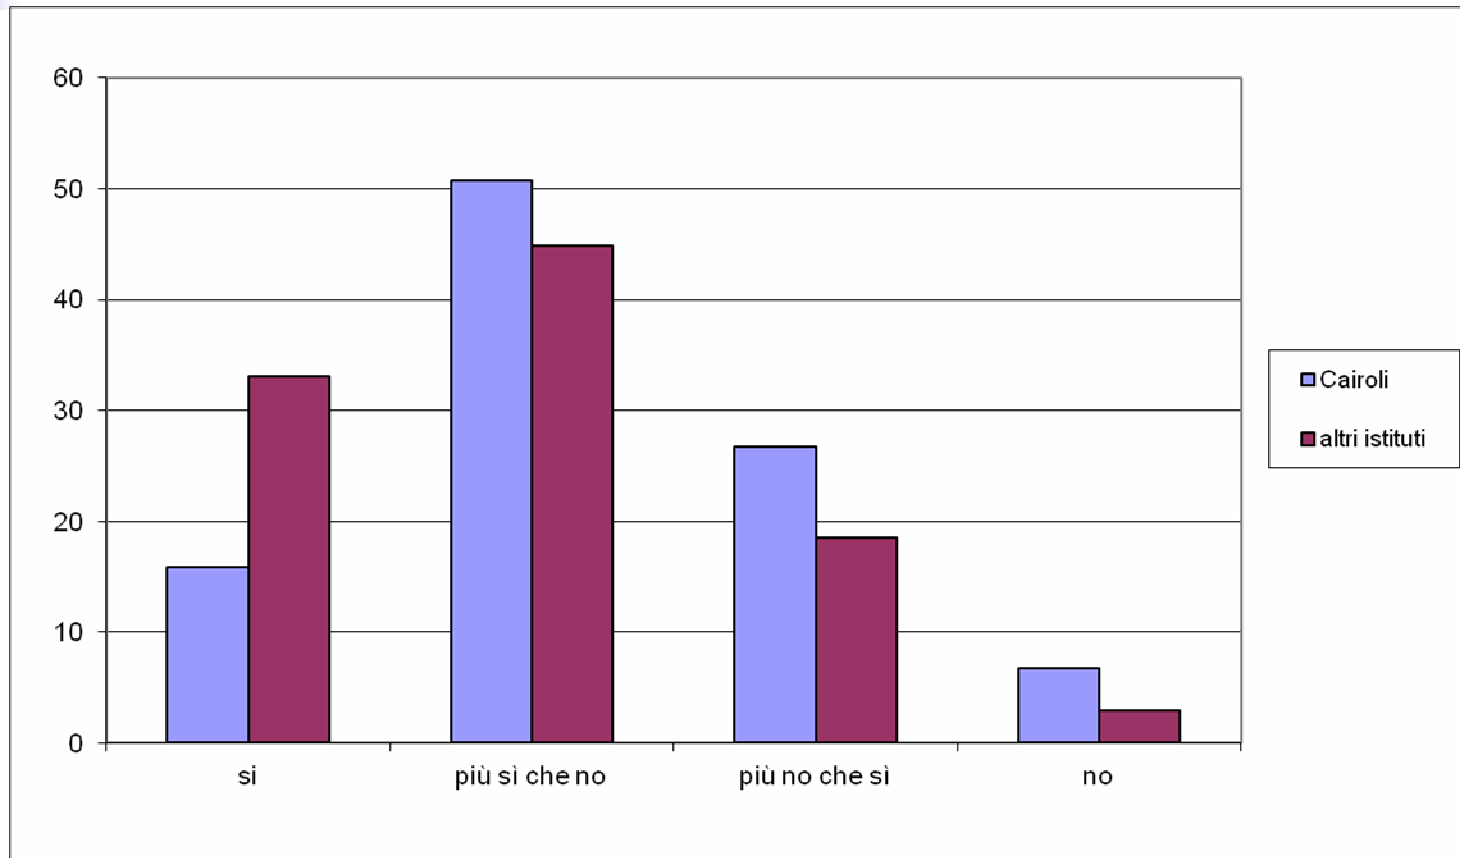

ESITI ALMA DIPLOMA 2010

PARTECIPAZIONE

- Numero diplomati: 206
- Questionari compilati: 195
- Hanno aderito al progetto 349 istituti, per un totale di 38655 studenti

Titolo di studio dei genitori (%)

Estrazione sociale

Situazione di partenza (risultato scuola media)

Voto di diploma (%)

Gli studenti sono soddisfatti dell'esperienza complessiva?

Gli studenti sono soddisfatti della competenza dei docenti?

Gli studenti sono soddisfatti della disponibilità al dialogo dei docenti?

Se tornassero indietro si iscriverebbero.... (%)

% studenti in possesso di certificazioni linguistiche