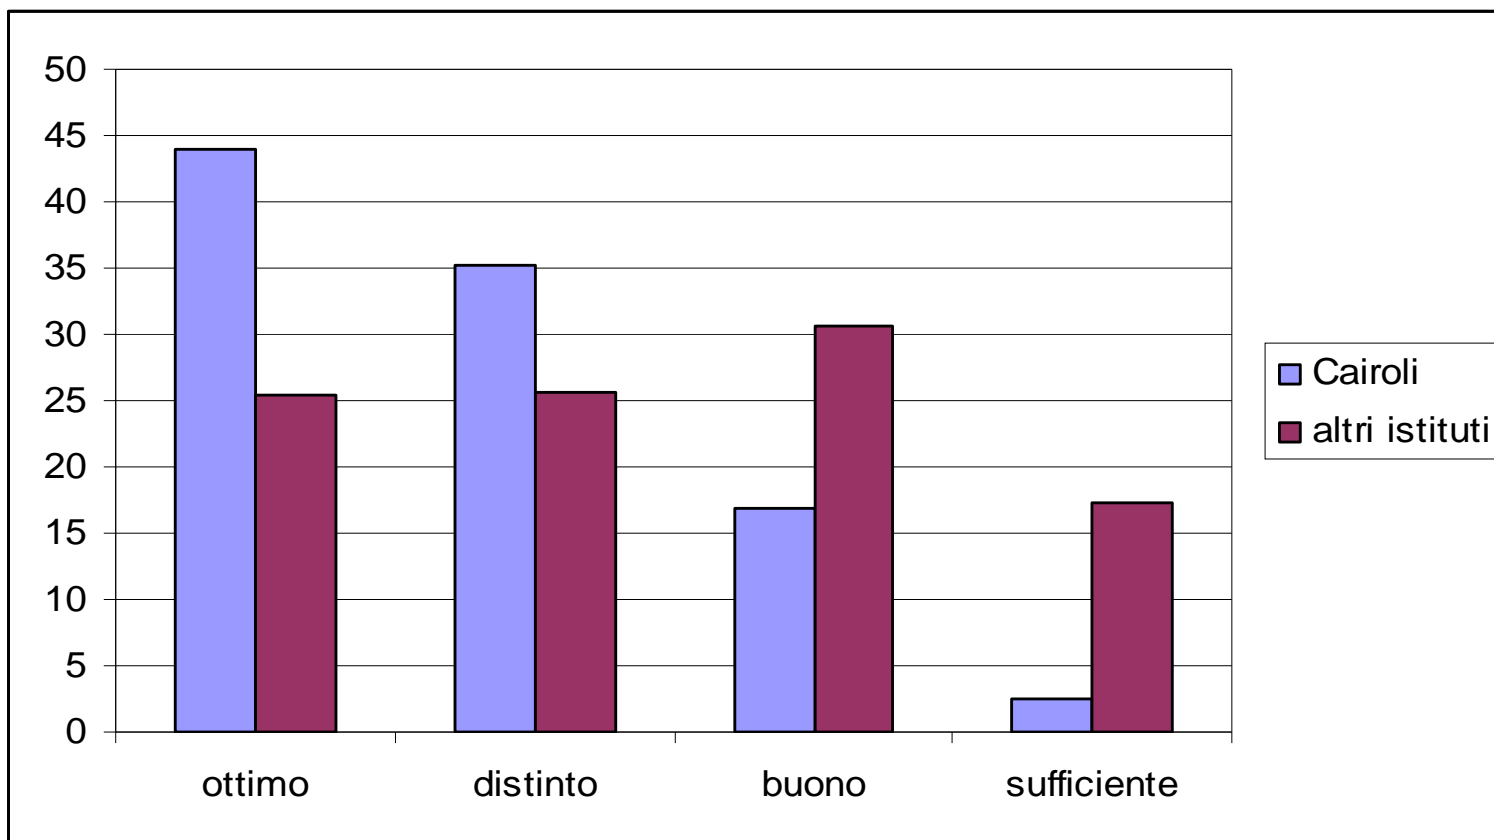

ESITI ALMA DIPLOMA 2010

PARTECIPAZIONE

- Numero diplomati: 206
- Questionari compilati: 195
- Hanno aderito al progetto 349 istituti, per un totale di 38655 studenti

Titolo di studio dei genitori (%)

Estrazione sociale

Situazione di partenza (risultato scuola media)

Voto di diploma (%)

Gli studenti sono soddisfatti dell'esperienza complessiva?

Gli studenti sono soddisfatti della competenza dei docenti?

Gli studenti sono soddisfatti della disponibilità al dialogo dei docenti?