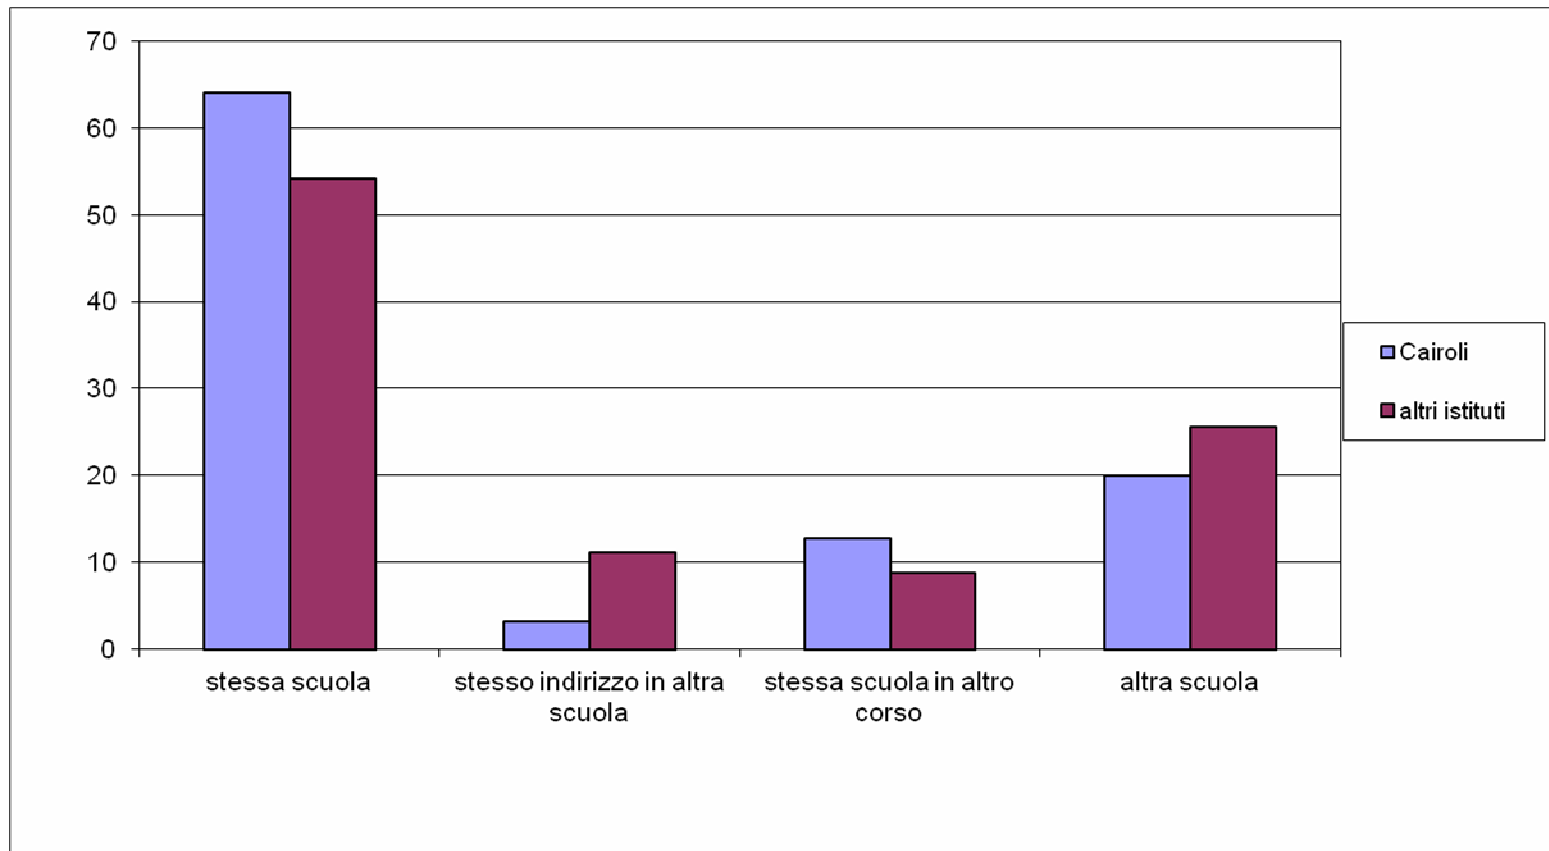

ESITI ALMA DIPLOMA 2010

PARTECIPAZIONE

- Numero diplomati: 206
- Questionari compilati: 195
- Hanno aderito al progetto 349 istituti, per un totale di 38655 studenti

Titolo di studio dei genitori (%)

Estrazione sociale

Situazione di partenza (risultato scuola media)

Voto di diploma (%)

Gli studenti sono soddisfatti dell'esperienza complessiva?

Gli studenti sono soddisfatti della competenza dei docenti?

Gli studenti sono soddisfatti della disponibilità al dialogo dei docenti?

Se tornassero indietro si iscriverebbero.... (%)

% studenti in possesso di certificazioni linguistiche