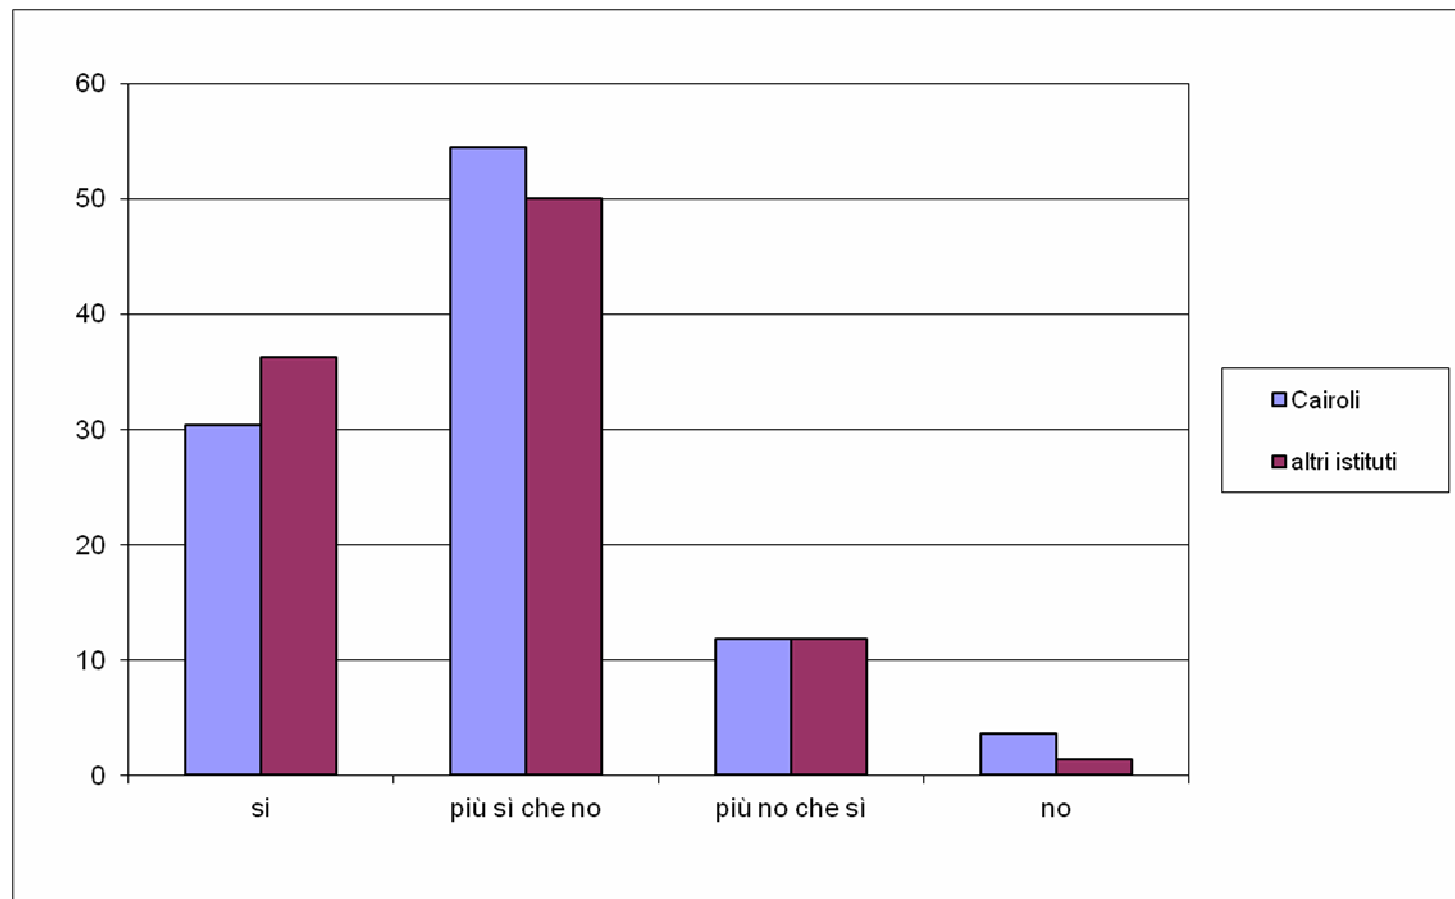

ESITI ALMA DIPLOMA 2010

PARTECIPAZIONE

- Numero diplomati: 206
- Questionari compilati: 195
- Hanno aderito al progetto 349 istituti, per un totale di 38655 studenti

Titolo di studio dei genitori (%)

Estrazione sociale

Situazione di partenza (risultato scuola media)

Voto di diploma (%)

Gli studenti sono soddisfatti dell'esperienza complessiva?

Gli studenti sono soddisfatti della competenza dei docenti?

Gli studenti sono soddisfatti della disponibilità al dialogo dei docenti?

Se tornassero indietro si iscriverebbero.... (%)

% studenti in possesso di certificazioni linguistiche