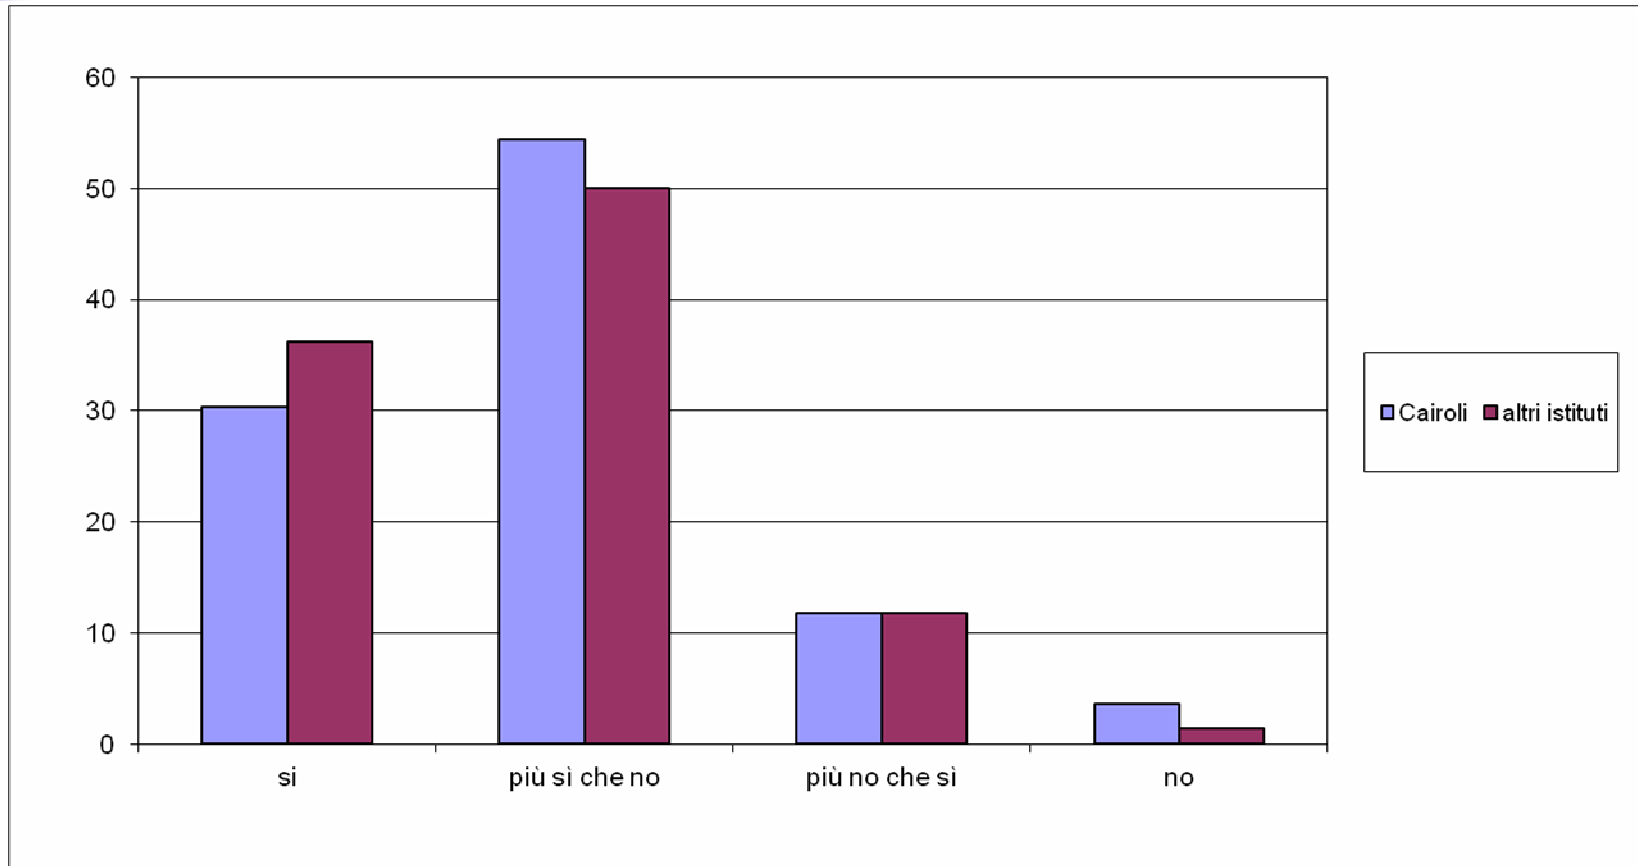

ESITI ALMA DIPLOMA 2010

PARTECIPAZIONE

- Numero diplomati: 206
- Questionari compilati: 195
- Hanno aderito al progetto 349 istituti, per un totale di 38655 studenti

Titolo di studio dei genitori (%)

Estrazione sociale

Situazione di partenza (risultato scuola media)

Voto di diploma (%)

Gli studenti sono soddisfatti dell'esperienza complessiva?

Gli studenti sono soddisfatti della competenza dei docenti?

Gli studenti sono soddisfatti della disponibilità al dialogo dei docenti?