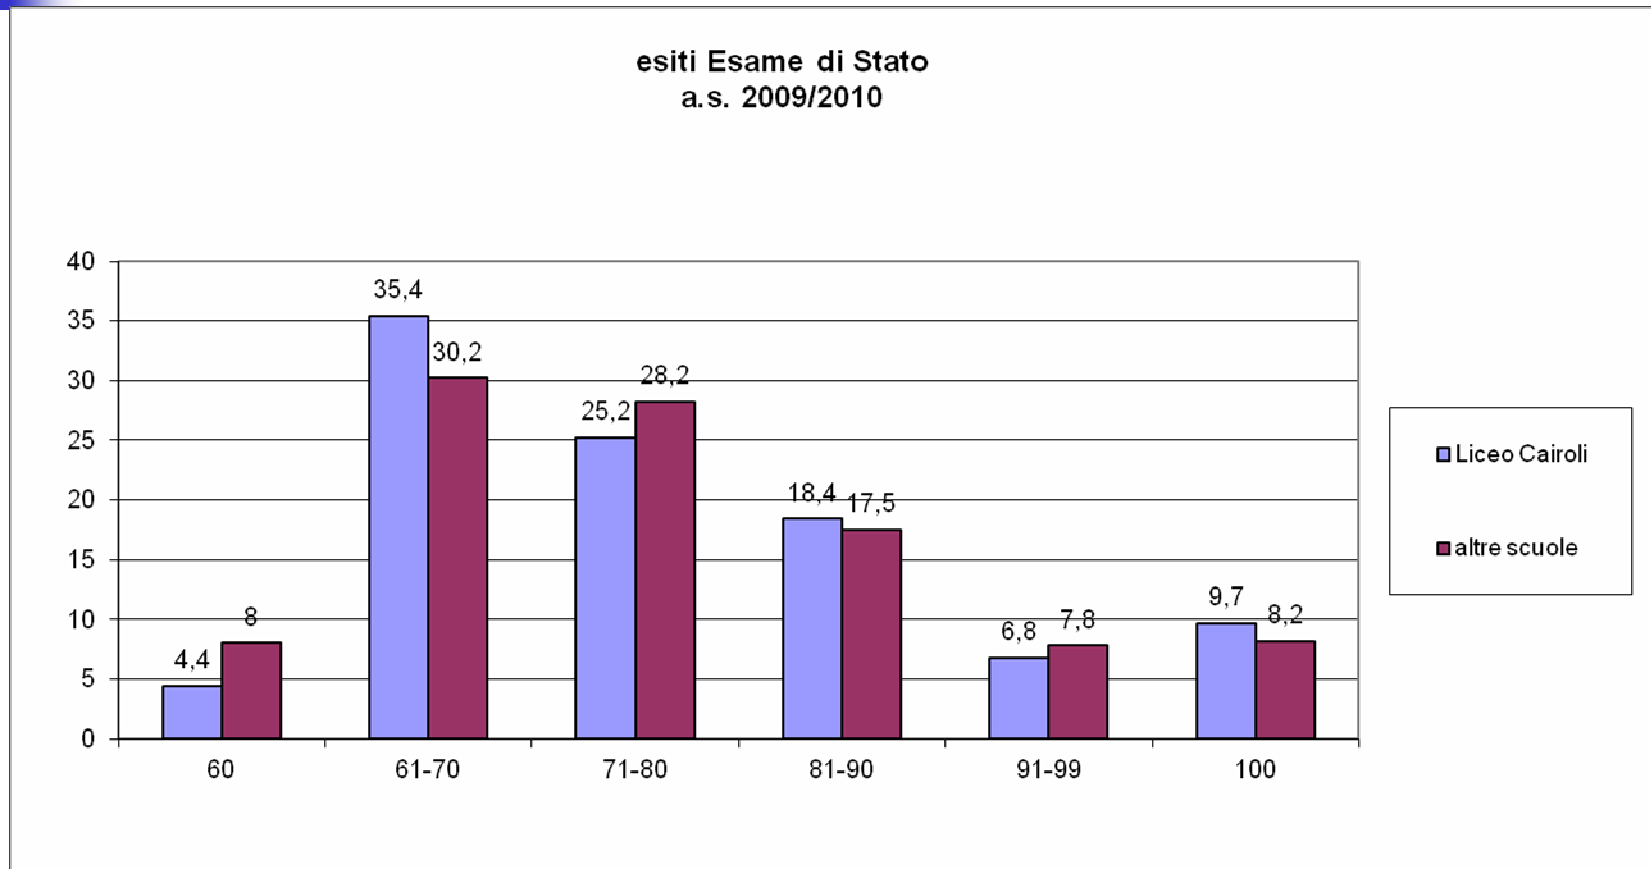

ESITI ALMA DIPLOMA 2010

PARTECIPAZIONE

- Numero diplomati: 206
- Questionari compilati: 195
- Hanno aderito al progetto 349 istituti, per un totale di 38655 studenti

Titolo di studio dei genitori (%)

Estrazione sociale

Situazione di partenza (risultato scuola media)

Voto di diploma (%)

Gli studenti sono soddisfatti dell'esperienza complessiva?

Gli studenti sono soddisfatti della competenza dei docenti?

Gli studenti sono soddisfatti della disponibilità al dialogo dei docenti?