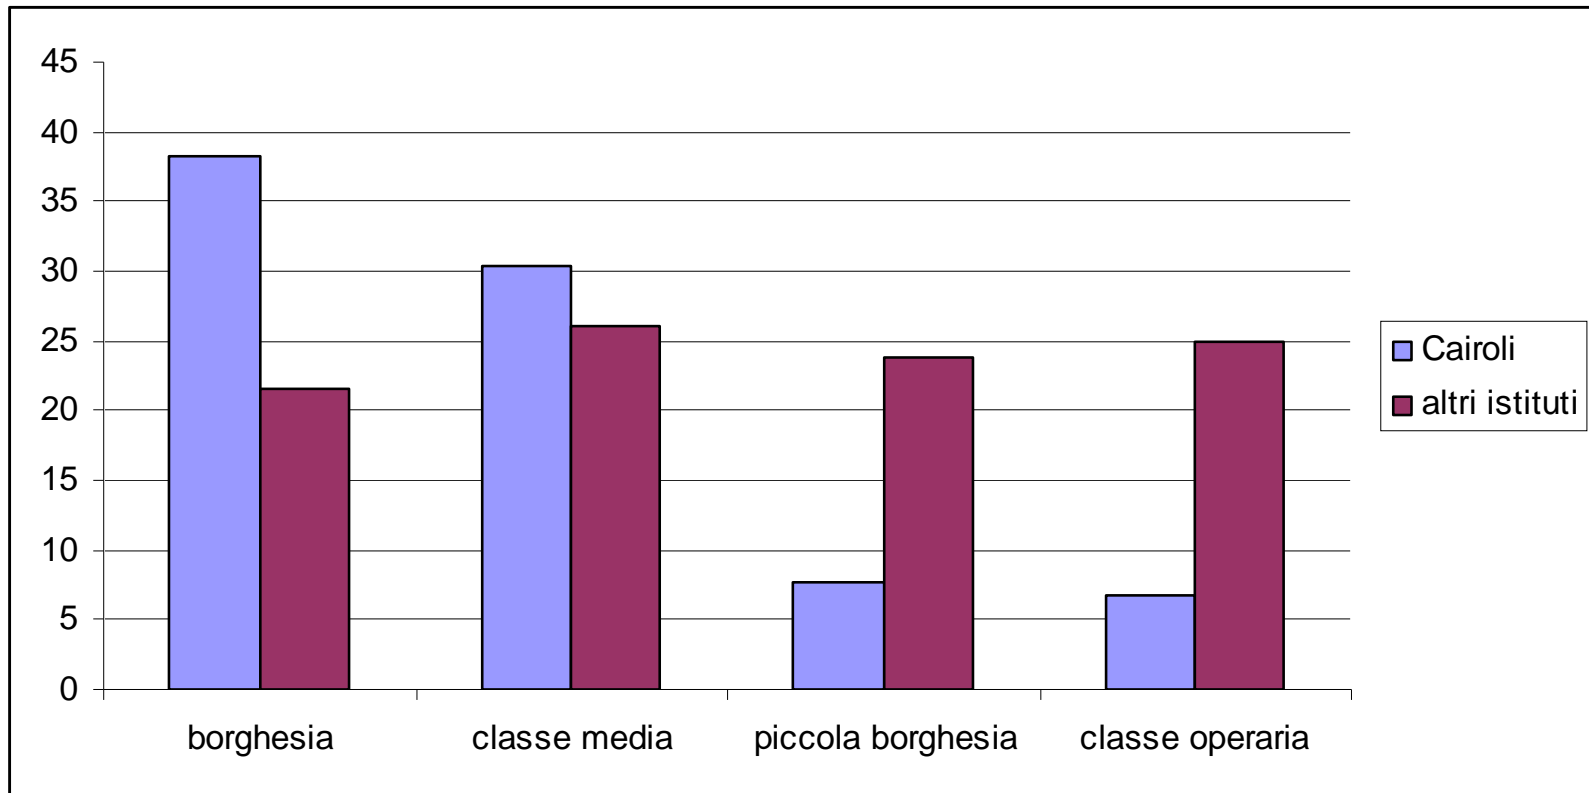

ESITI ALMA DIPLOMA 2010

PARTECIPAZIONE

- Numero diplomati: 206
- Questionari compilati: 195
- Hanno aderito al progetto 349 istituti, per un totale di 38655 studenti

Titolo di studio dei genitori (%)

Estrazione sociale

Situazione di partenza (risultato scuola media)

Voto di diploma (%)

Gli studenti sono soddisfatti dell'esperienza complessiva?

Gli studenti sono soddisfatti della competenza dei docenti?

Gli studenti sono soddisfatti della disponibilità al dialogo dei docenti?