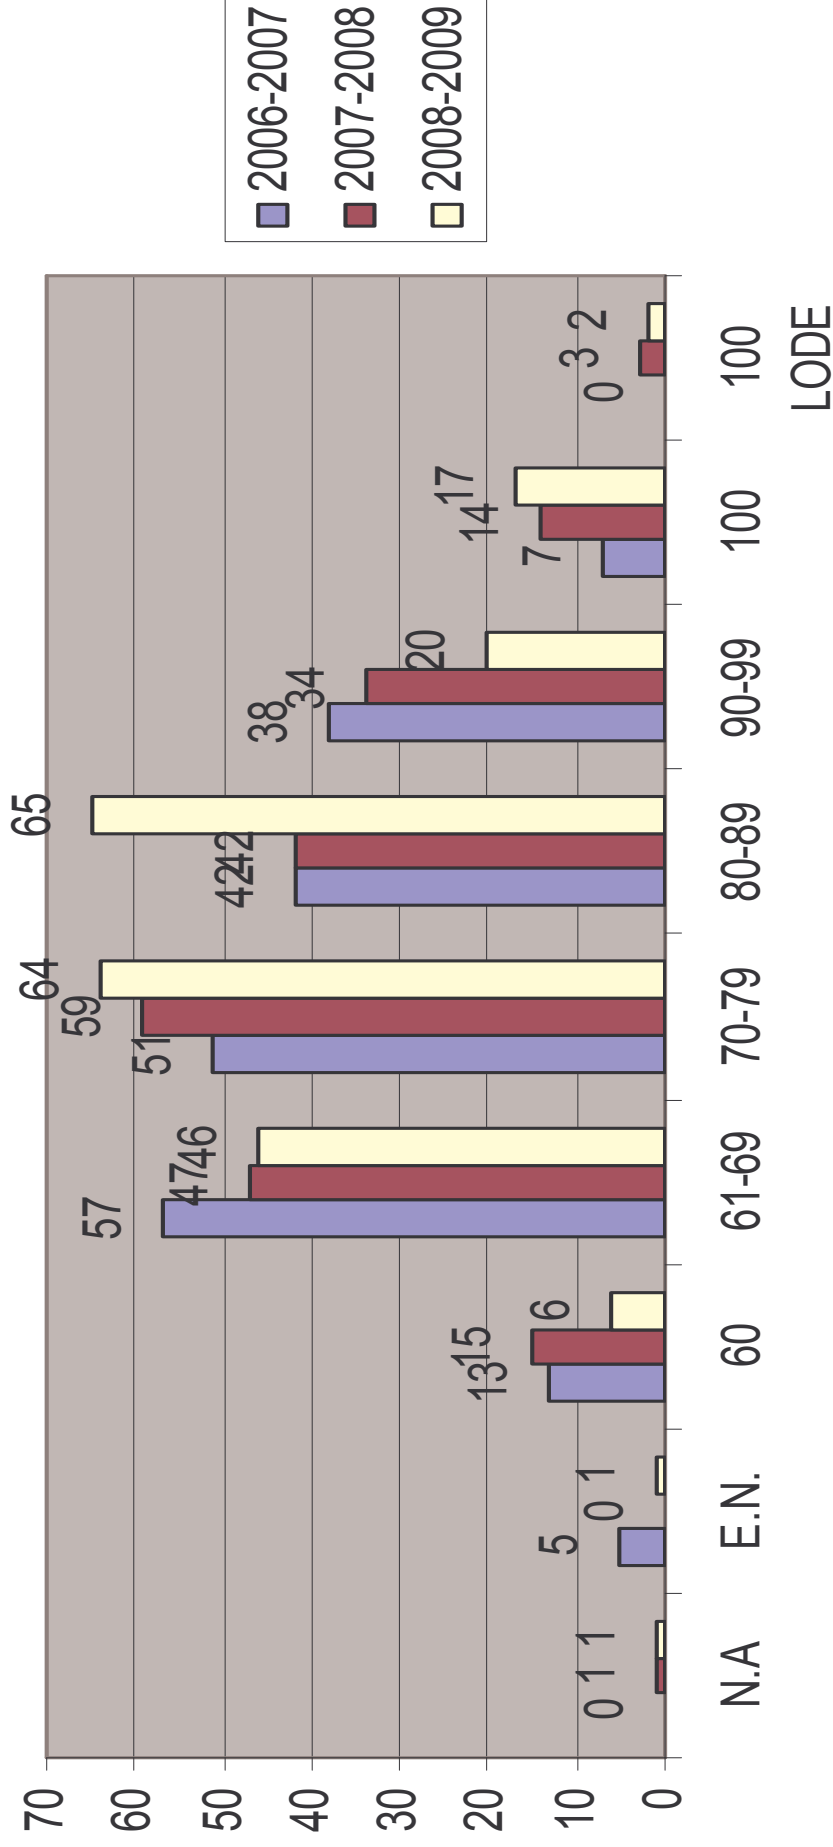

# Liceo classico statale "E. Cairoli" Varese

## esiti Esame di Stato

N.A.= non ammessi  
E.N.= esito negativo