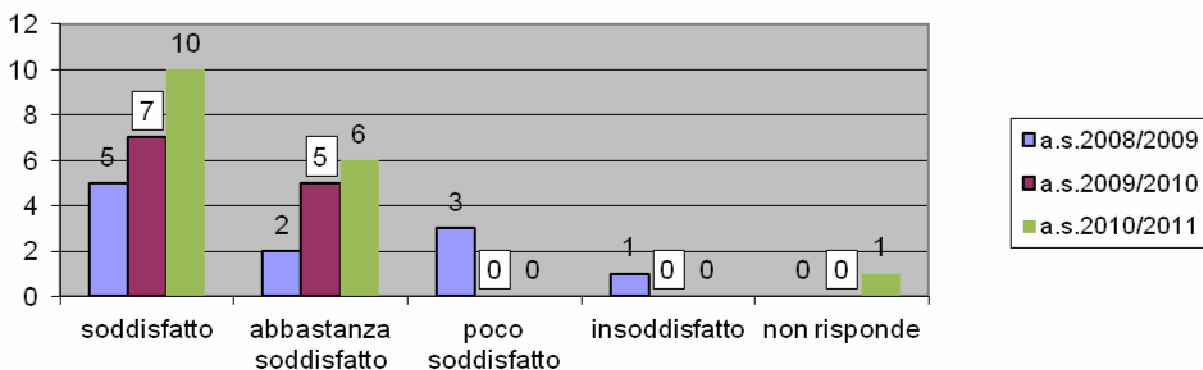

Esiti customer satisfaction orientatori universitari

**giornata di orientamento universitario
come valuta i canali e le modalità di comunicazione con il Liceo
Cairolì?**

**giornata di orientamento universitario
come valuta l'organizzazione della giornata?**

**giornata di orientamento universitario
ritiene funzionale l'organizzazione della giornata?**

Esiti customer satisfaction orientatori universitari

giornata di orientamento universitario è soddisfatto delle strutture messe a sua disposizione?