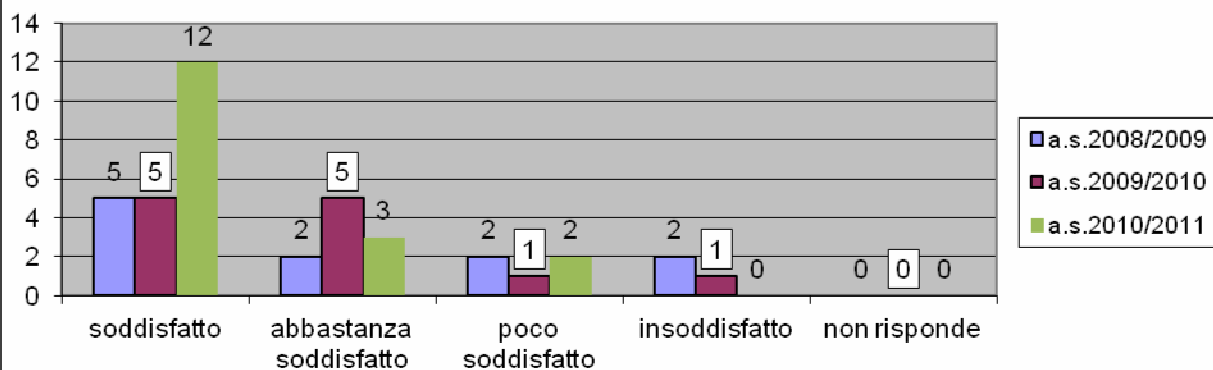

Esiti customer satisfaction orientatori universitari

**giornata di orientamento universitario
come valuta i canali e le modalità di comunicazione con il Liceo
Cairolì?**

**giornata di orientamento universitario
come valuta l'organizzazione della giornata?**

**giornata di orientamento universitario
ritiene funzionale l'organizzazione della giornata?**

Esiti customer satisfaction orientatori universitari

giornata di orientamento universitario è soddisfatto delle strutture messe a sua disposizione?