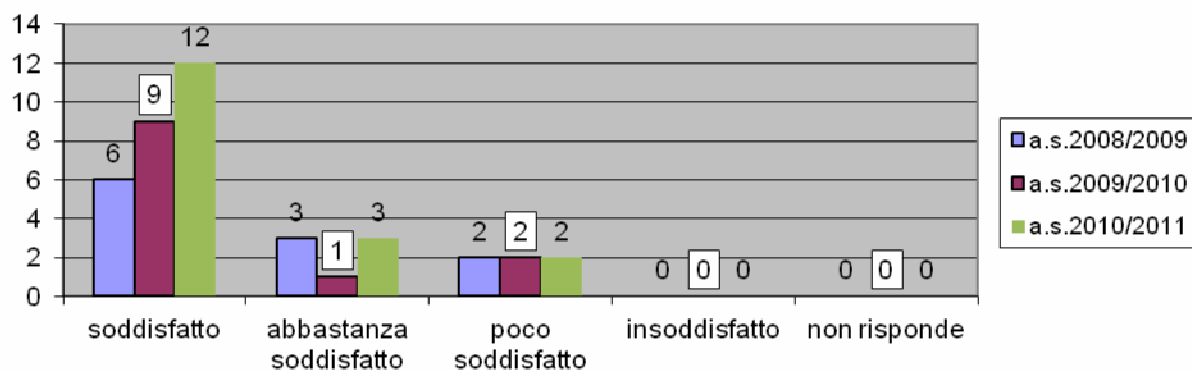

Esiti customer satisfaction orientatori universitari

**giornata di orientamento universitario
come valuta i canali e le modalità di comunicazione con il Liceo
Cairolì?**

**giornata di orientamento universitario
come valuta l'organizzazione della giornata?**

**giornata di orientamento universitario
ritiene funzionale l'organizzazione della giornata?**

Esiti customer satisfaction orientatori universitari

giornata di orientamento universitario è soddisfatto delle strutture messe a sua disposizione?