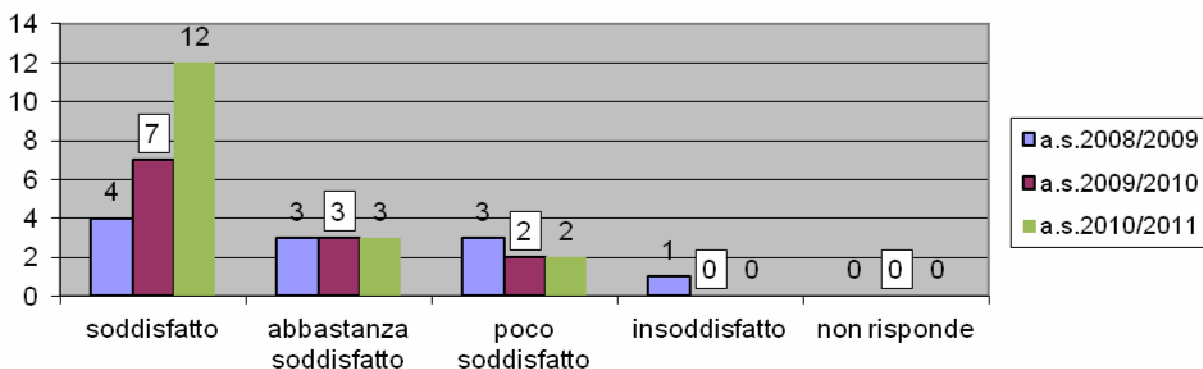

Esiti customer satisfaction orientatori universitari

**giornata di orientamento universitario
come valuta i canali e le modalità di comunicazione con il Liceo
Cairolì?**

**giornata di orientamento universitario
come valuta l'organizzazione della giornata?**

**giornata di orientamento universitario
ritiene funzionale l'organizzazione della giornata?**

Esiti customer satisfaction orientatori universitari

giornata di orientamento universitario è soddisfatto delle strutture messe a sua disposizione?