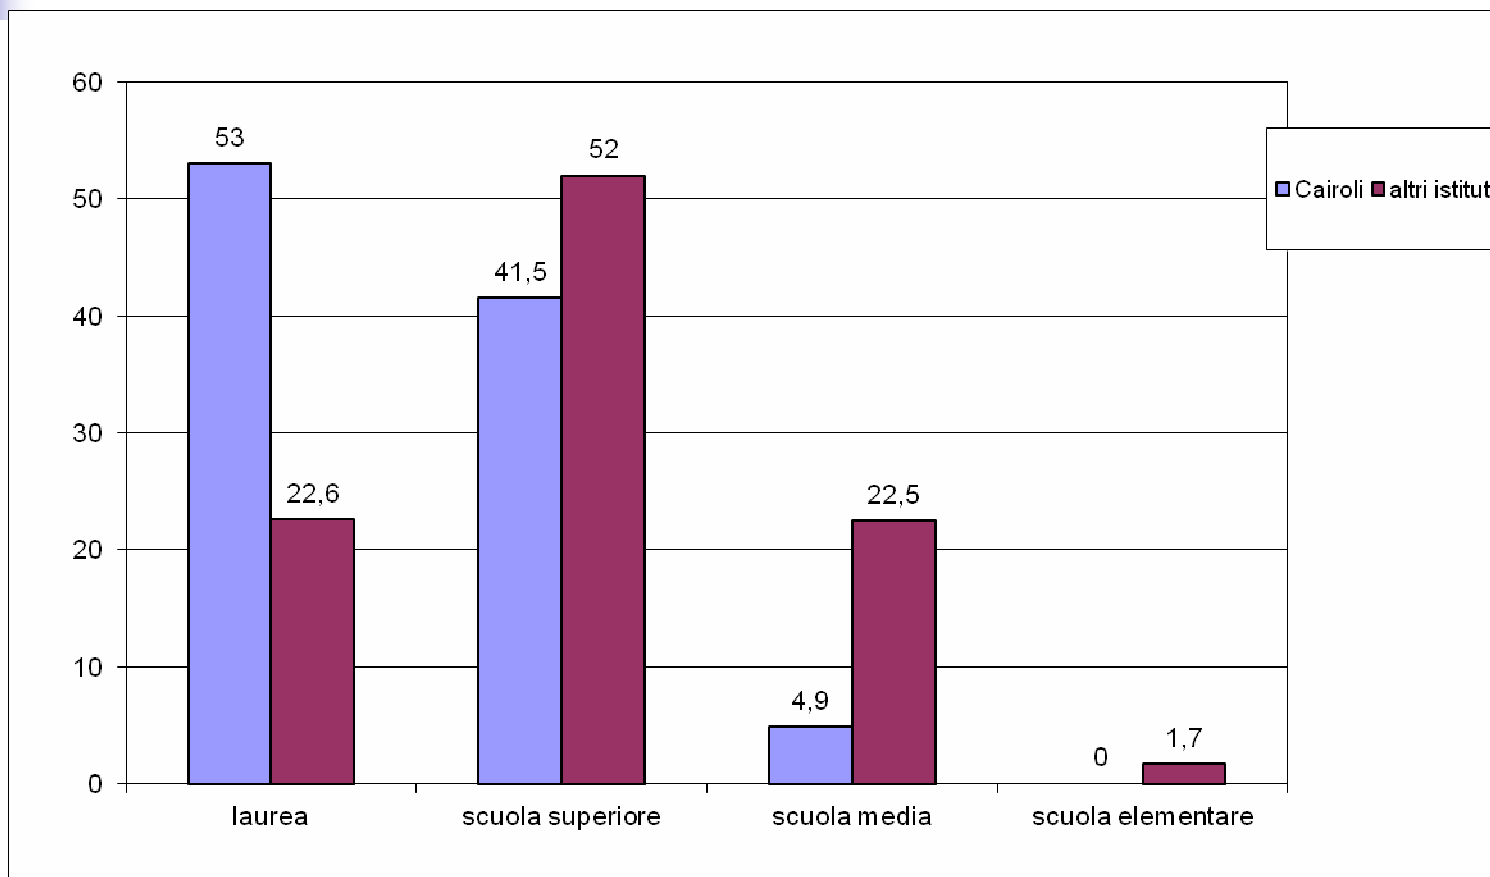

ESITI ALMA DIPLOMA 2012

PARTECIPAZIONE

- Numero diplomati: 194
- Questionari compilati: 183
- Hanno aderito al progetto numerosi istituti, per un totale di 37998 studenti

Titolo di studio dei genitori (%)

Estrazione sociale

Situazione di partenza (risultato scuola media)

Voto di diploma (%)

Gli studenti sono soddisfatti dell'esperienza complessiva?

Gli studenti sono soddisfatti della competenza dei docenti?