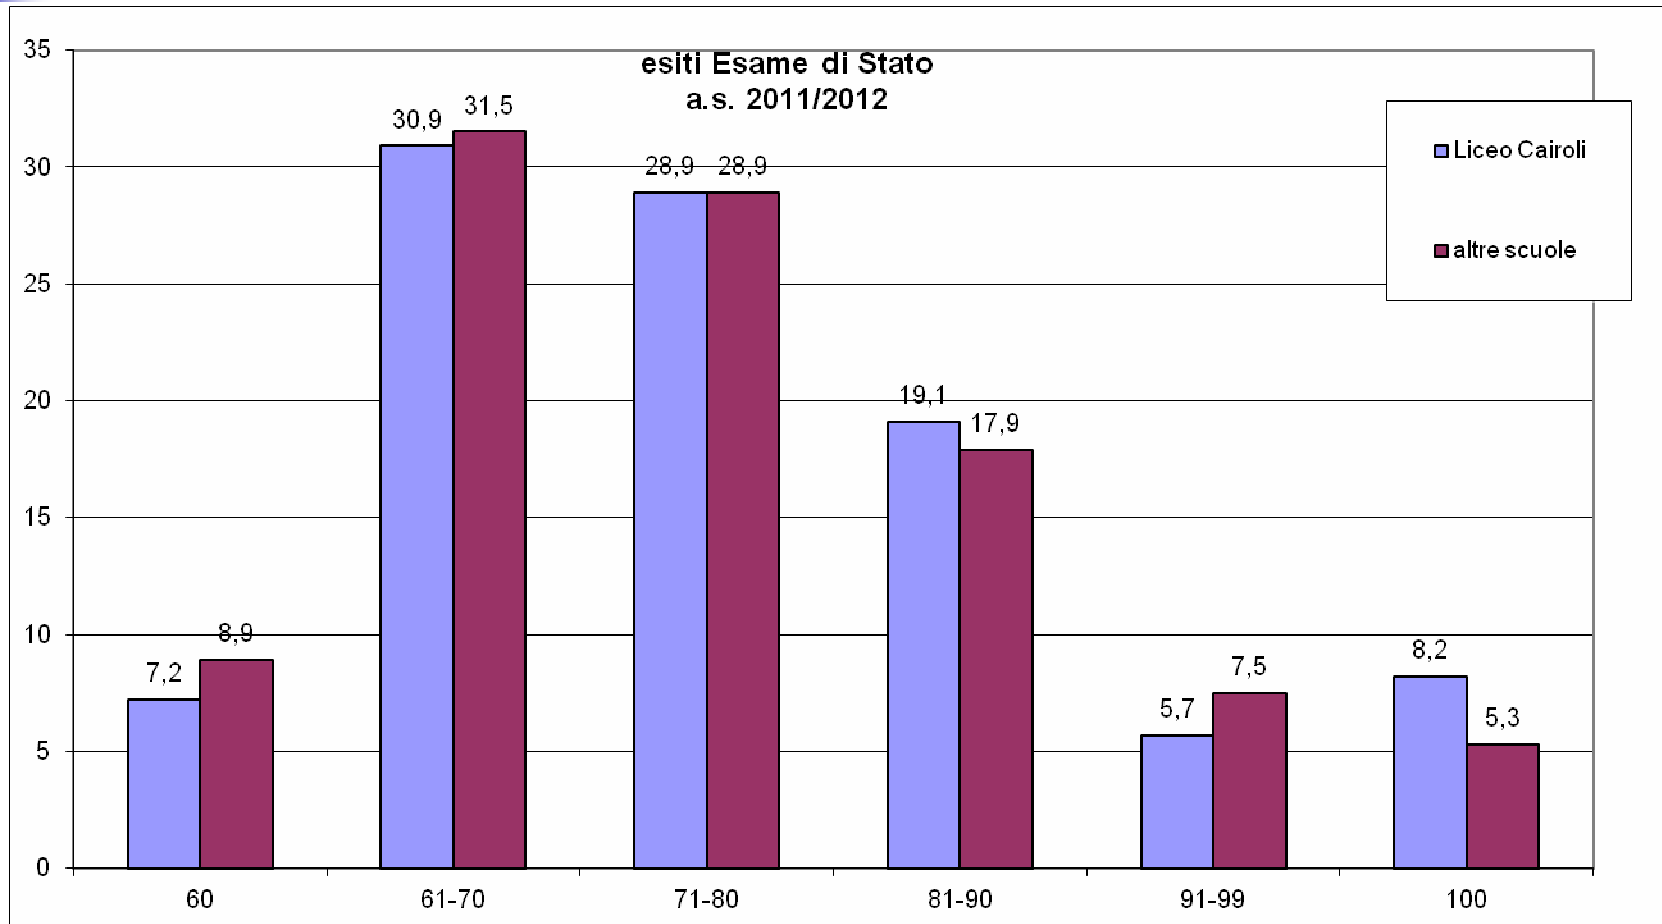

ESITI ALMA DIPLOMA 2012

PARTECIPAZIONE

- Numero diplomati: 194
- Questionari compilati: 183
- Hanno aderito al progetto numerosi istituti, per un totale di 37998 studenti

Titolo di studio dei genitori (%)

Estrazione sociale

Situazione di partenza (risultato scuola media)

Voto di diploma (%)

Gli studenti sono soddisfatti dell'esperienza complessiva?

Gli studenti sono soddisfatti della competenza dei docenti?