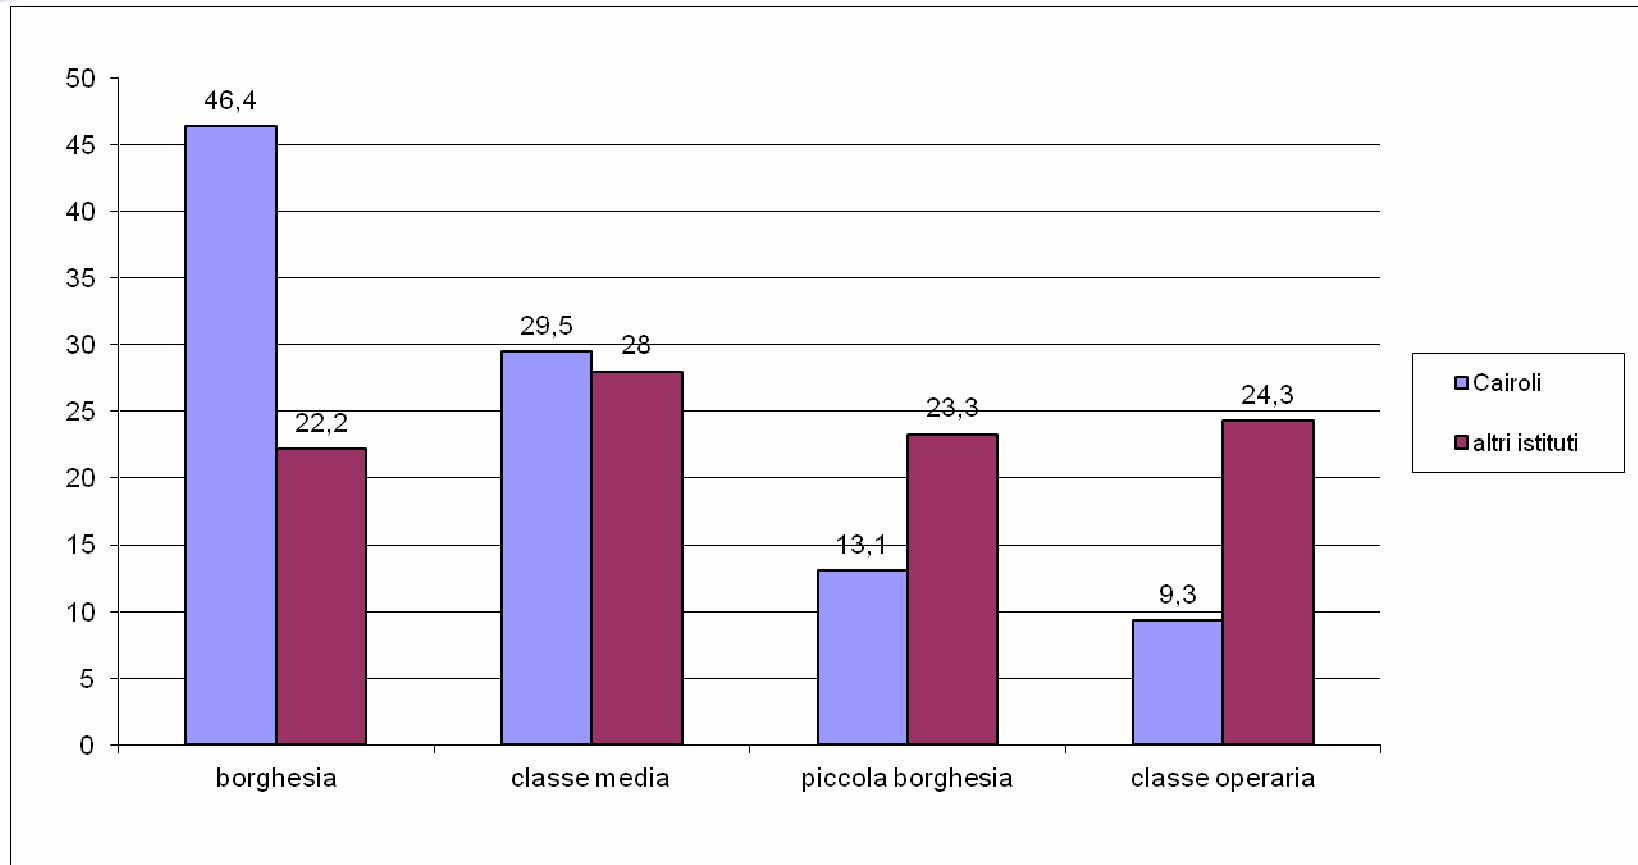

ESITI ALMA DIPLOMA 2012

PARTECIPAZIONE

- Numero diplomati: 194
- Questionari compilati: 183
- Hanno aderito al progetto numerosi istituti, per un totale di 37998 studenti

Titolo di studio dei genitori (%)

Estrazione sociale

Situazione di partenza (risultato scuola media)

Voto di diploma (%)

Gli studenti sono soddisfatti dell'esperienza complessiva?

Gli studenti sono soddisfatti della competenza dei docenti?