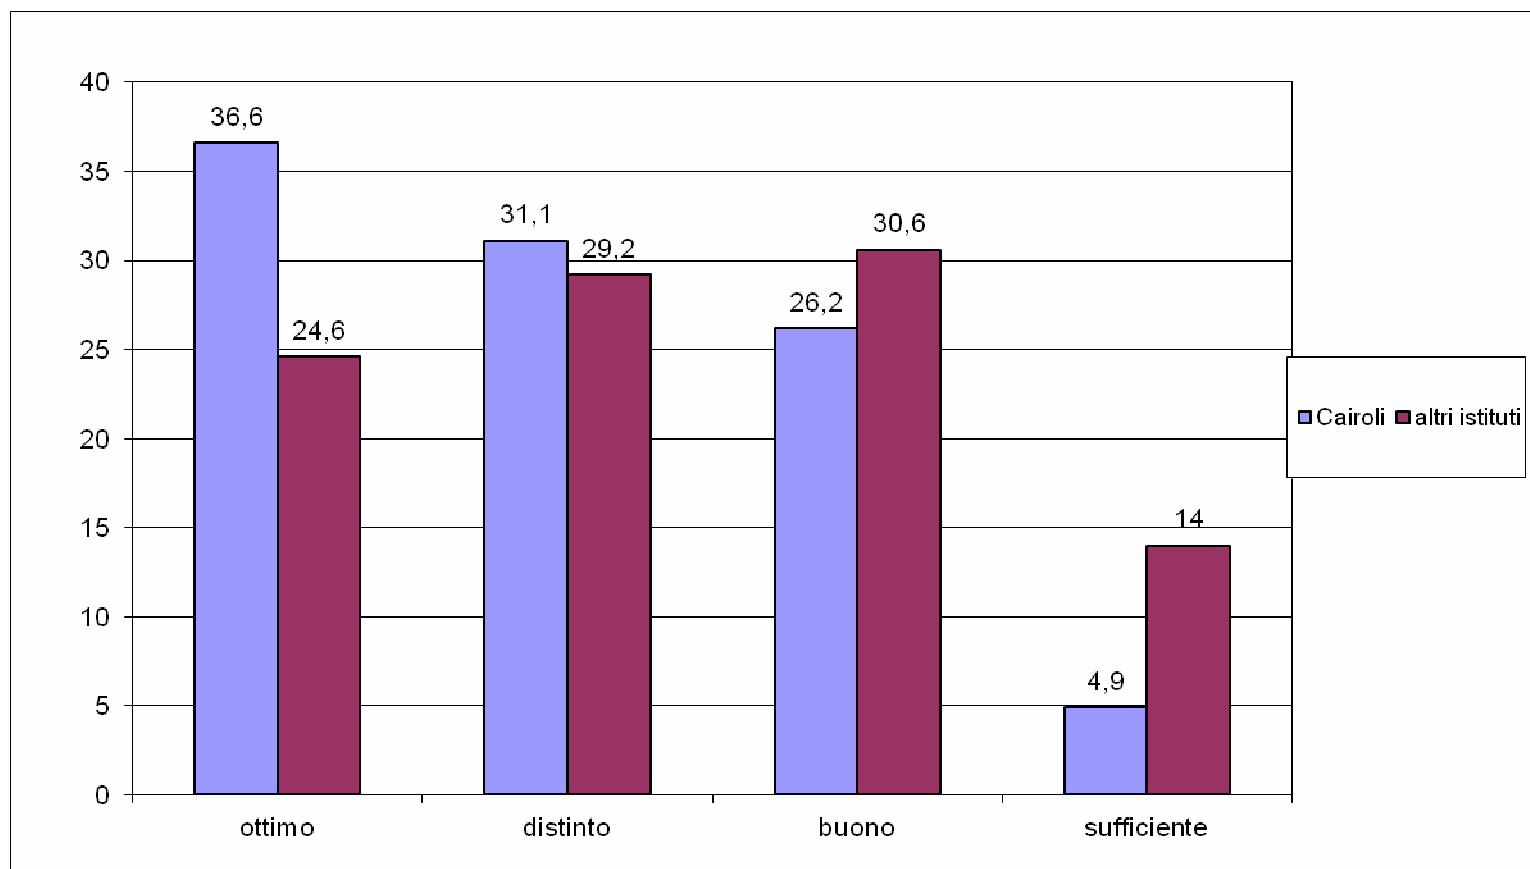

ESITI ALMA DIPLOMA 2012

PARTECIPAZIONE

- Numero diplomati: 194
- Questionari compilati: 183
- Hanno aderito al progetto numerosi istituti, per un totale di 37998 studenti

Titolo di studio dei genitori (%)

Estrazione sociale

Situazione di partenza (risultato scuola media)

Voto di diploma (%)

Gli studenti sono soddisfatti dell'esperienza complessiva?

Gli studenti sono soddisfatti della competenza dei docenti?