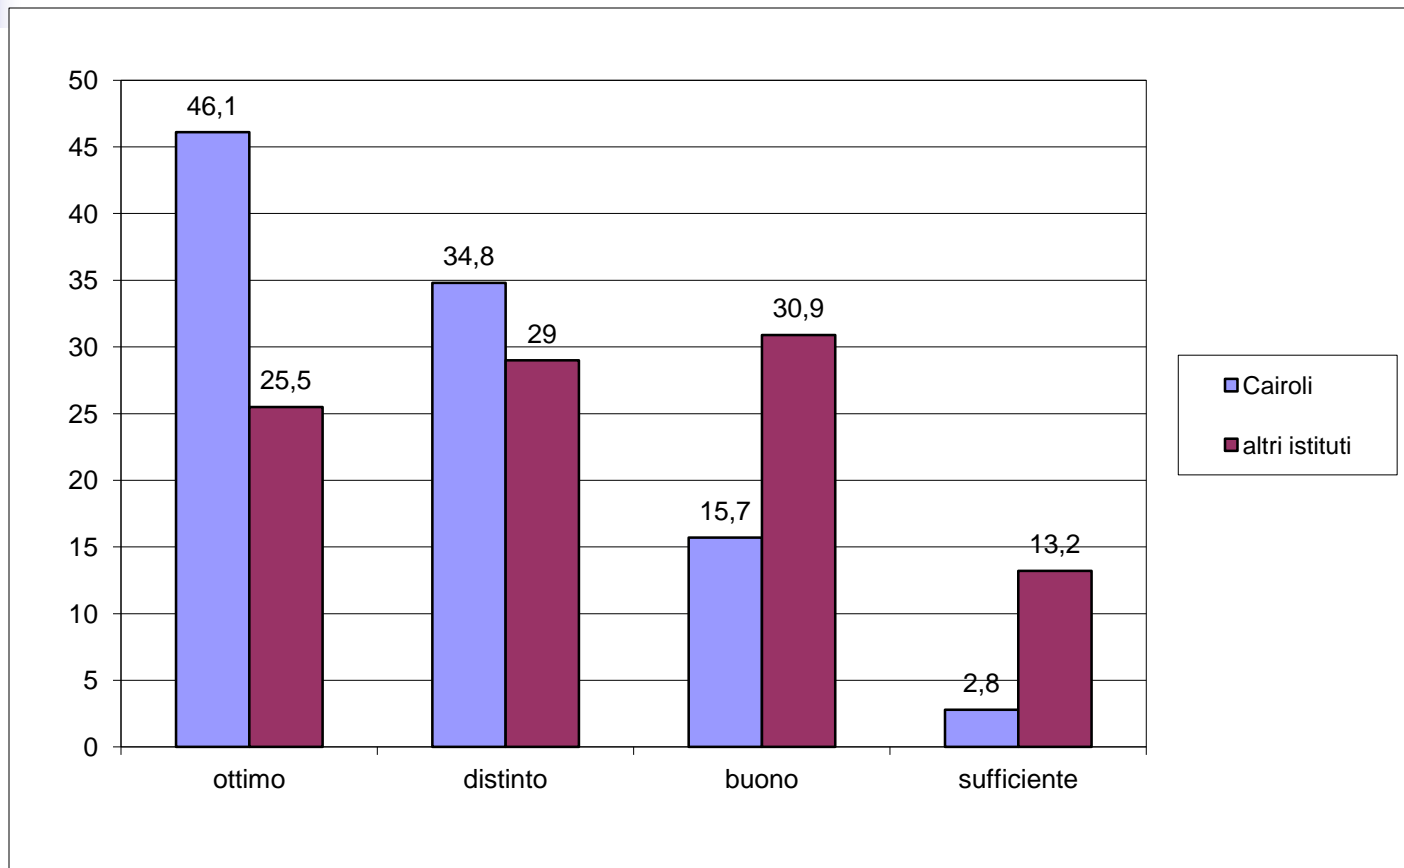

# PARTECIPAZIONE

---

- Numero diplomati: 199
- Questionari compilati: 178
- Hanno aderito al progetto numerosi istituti, per un totale di 29.232 studenti

# Titolo di studio dei genitori (%)

# Situazione di partenza (risultato scuola media)