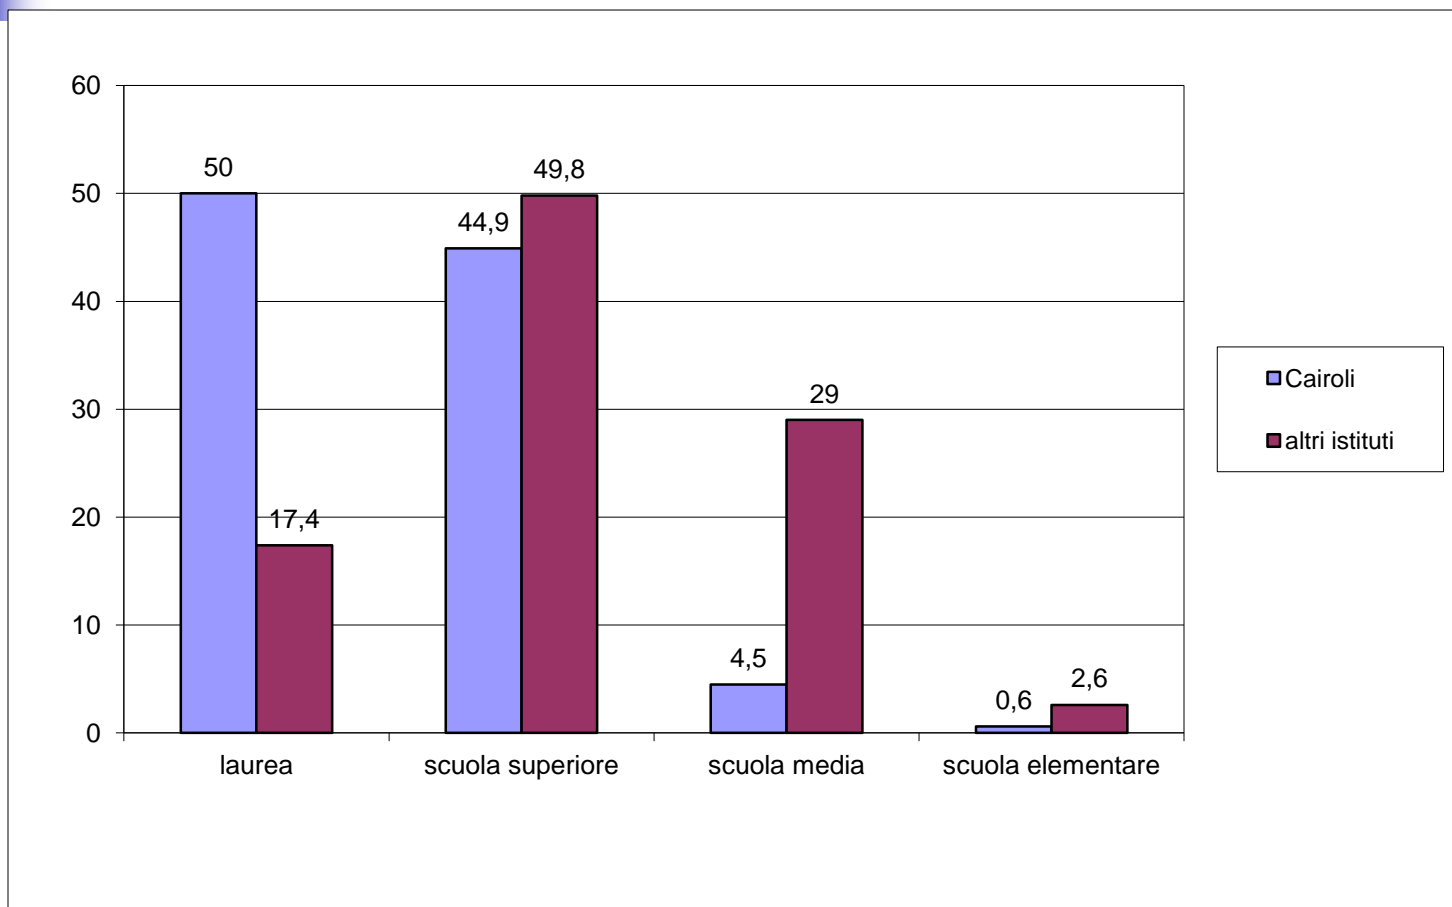

# ESITI ALMA DIPLOMA 2011

---

# PARTECIPAZIONE

---

- Numero diplomati: 199
- Questionari compilati: 178
- Hanno aderito al progetto numerosi istituti, per un totale di 29.232 studenti

# Titolo di studio dei genitori (%)