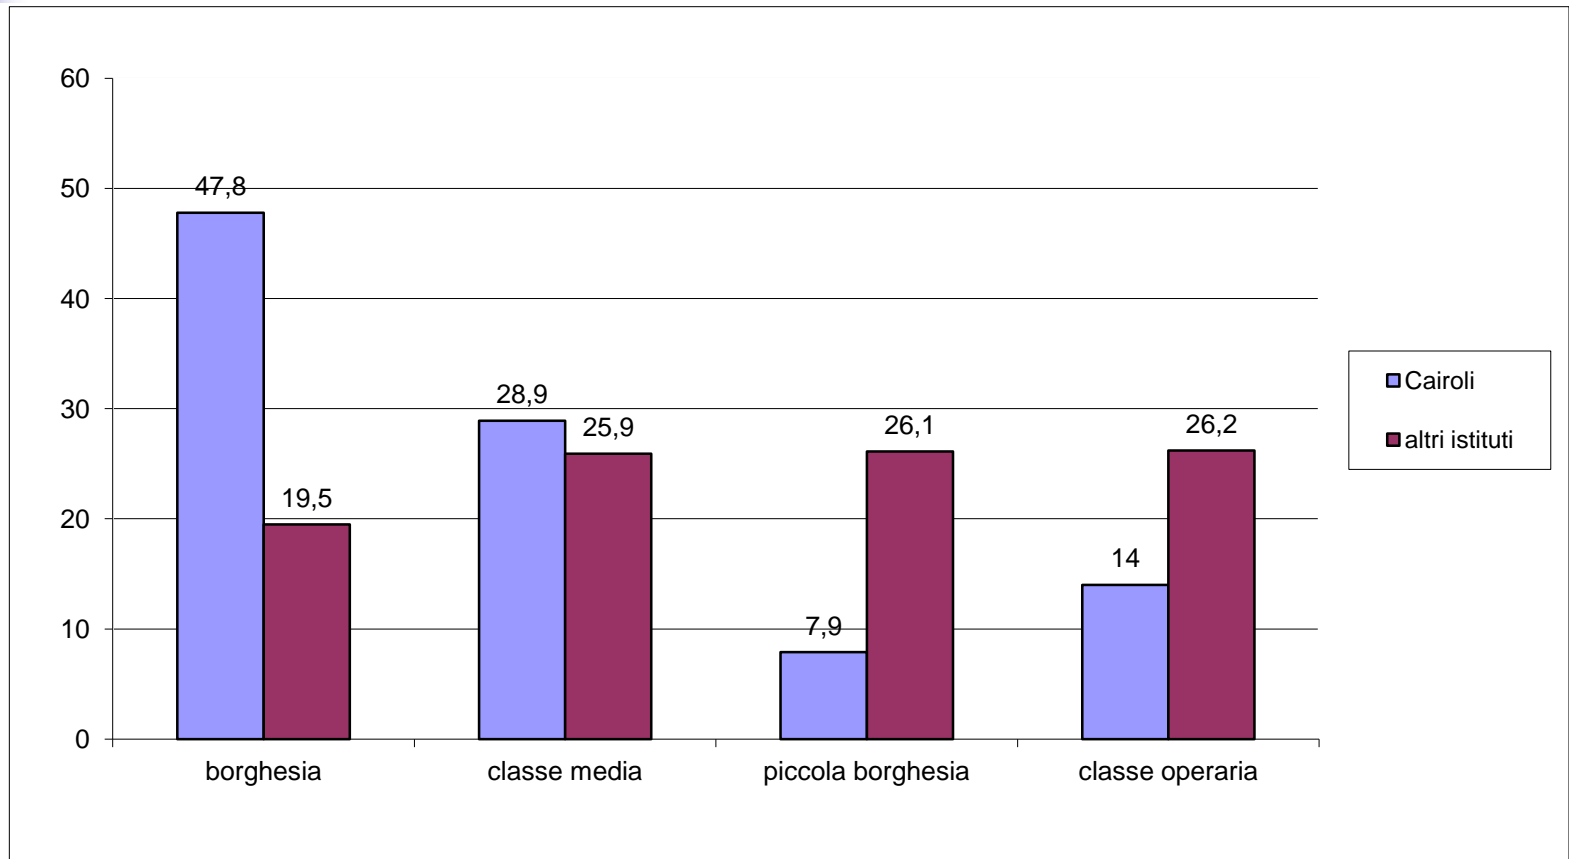

# ESITI ALMA DIPLOMA 2011

---

# PARTECIPAZIONE

---

- Numero diplomati: 199
- Questionari compilati: 178
- Hanno aderito al progetto numerosi istituti, per un totale di 29.232 studenti

# Titolo di studio dei genitori (%)

# Estrazione sociale